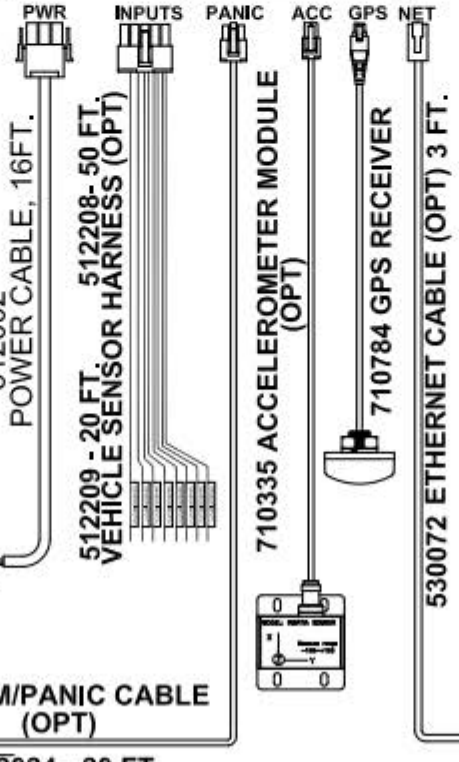

HD6 IP CAMERA CABLES	Length
512981	6 ft.
512982	15 ft.
512983	25 ft.
512984	40 ft.
512985	60 ft.

HD6 CAMERA CABLES	Length
512167	15 ft.
512168	25 ft.
512169	40 ft.
512170	60 ft.

ANTENNA OPTIONS	
Function	Part Number
GPS only	710784
GPS & WI-FI	210173
GPS & Cellular	210181

- 710806 - HD6-600
- 710807 - HD6-600 WiFi-GPS
- 710810 - HD6-600 6CH 4G

OPTIONAL NOT SHOWN
 512432 - J1939 CABLE 'Y'
 710429 - OUTPUT MODULE
 710539 - RFID MODULE
 710654 - SAMSUNG GLXY TAB 8"

REI APPROVED SD CARDS (OPT)
 690695 - 64 GB
 690820 - 128 GB
 690821 - 256 GB
 690827 - 512 GB

USB FLASH DRIVE (OPT)
 690647 USB READER

ALARM/PANIC CABLE (OPT)
 OEM: 512024 - 20 FT., 512025 - 40 FT.
 AFTERMARKET: 511986 - 20 FT., 512023 - 40 FT.

710277 COMPUTER (OPT)