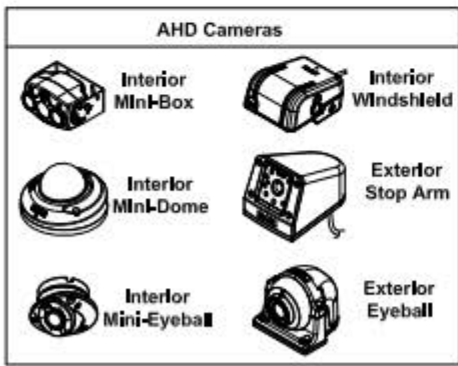

OPTIONAL NOT SHOWN
512432 - J1939 CABLE 'Y'
710429 - OUTPUT MODULE
710539 - RFID MODULE
710654 - SAMSUNG GLXY TAB 8"