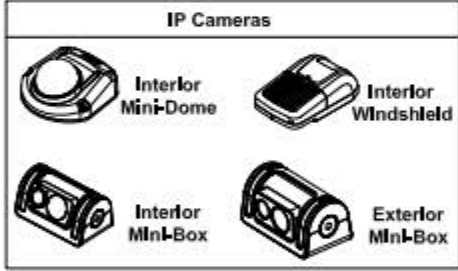

OPTIONAL NOT SHOWN
512432 - J1939 CABLE 'Y'
710429 - OUTPUT MODULE
710539 - RFID MODULE
710654 - SAMSUNG GLXY TAB 8"