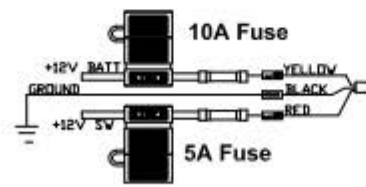

OPTIONAL NOT SHOWN
512432 - J1939 CABLE 'Y'
710429 - OUTPUT MODULE
710539 - RFID MODULE
710654 - SAMSUNG GLXY TAB 8"