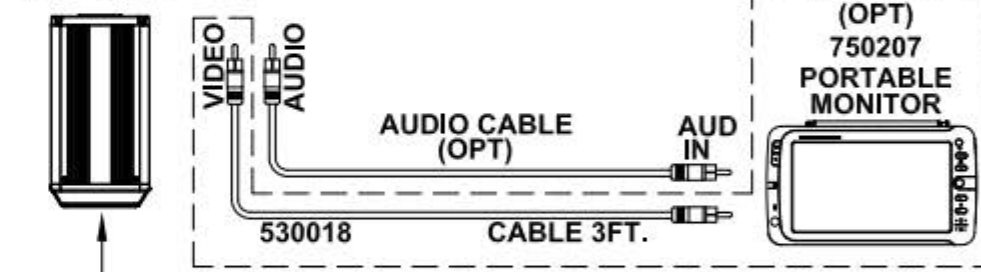

OPTIONAL NOT SHOWN
512432 - J1939 CABLE 'Y'
710429 - OUTPUT MODULE
710539 - RFID MODULE
710654 - SAMSUNG GLXY TAB 8"